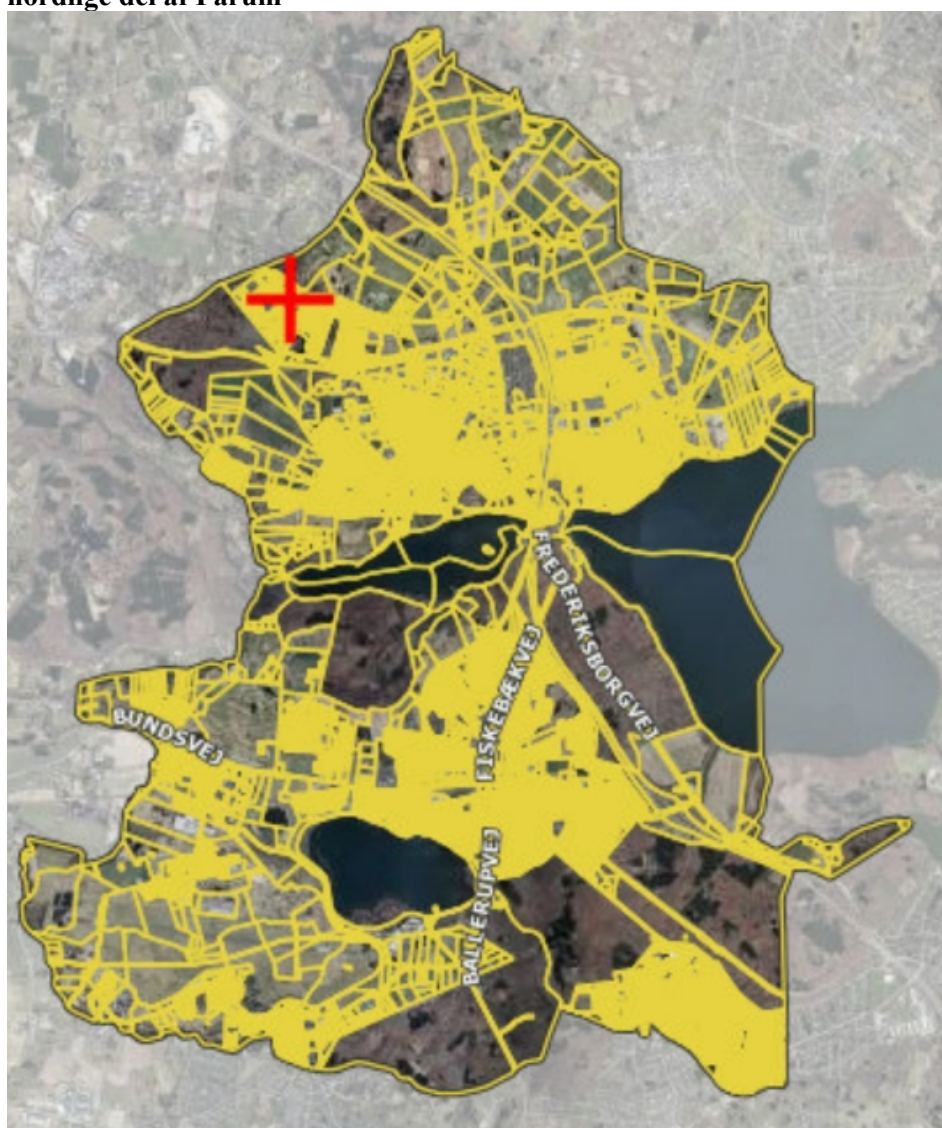

Sags nr.: 22/3389

Dok.nr.: 29134/22

Lokalplanområdet for Lokalplan 70.6.2 - Holdepunktet er placeret i den nordlige del af Farum

Furesø Kommune

Center for By og Miljø

Tlf.: 7235 4000

Telefon åbningstider:

Mandag-fredag kl. 10-14

Torsdag kl. 10-17

Skriv til os via Digital Post fra
borger.dk og virk.dk

www.furesoe.dk

Lokalplanområdet på Farum Kaserne

Lokalplanområdet

Tillæg 70.6.2 til Lokalplan 70.6
Målestok: 1:10000 i A4-format