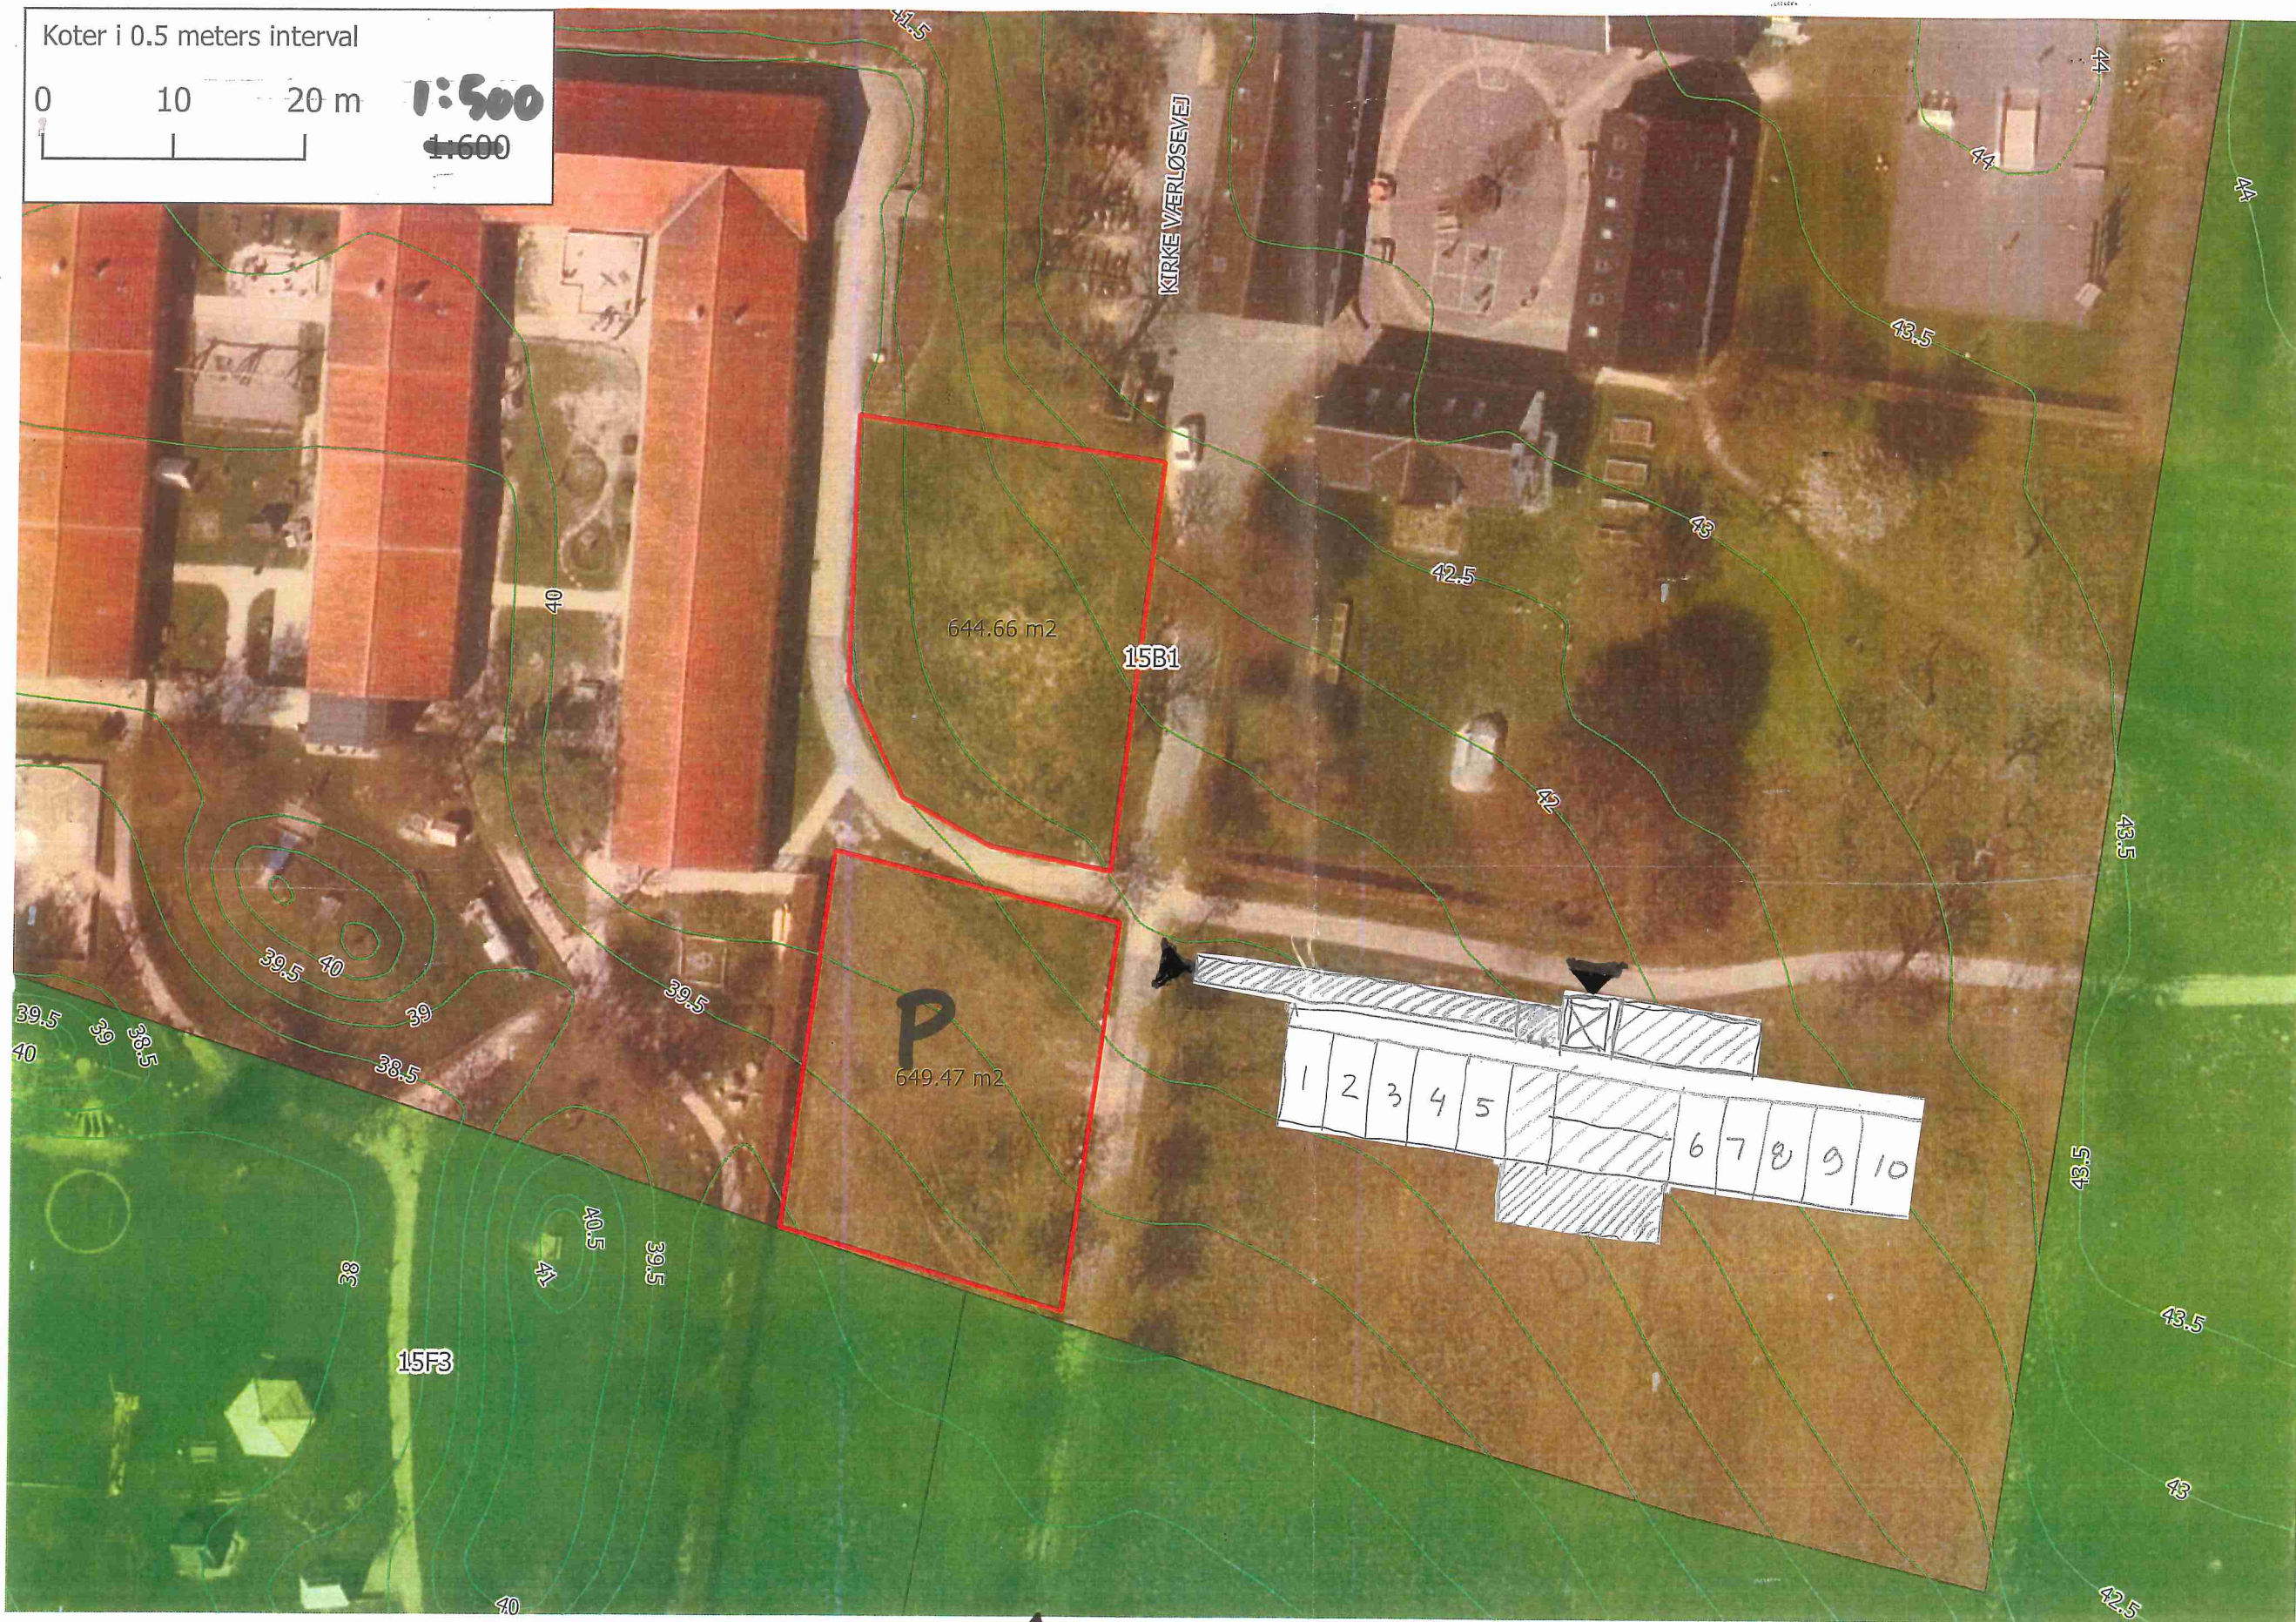

MIDLERTIDIGE PLEJE BOLIGER V. SOLBJERG HAVN • PLAC. A

Koter i 0.5 meters interval
0 10 20 m
1:500
1:600

20/12 2018