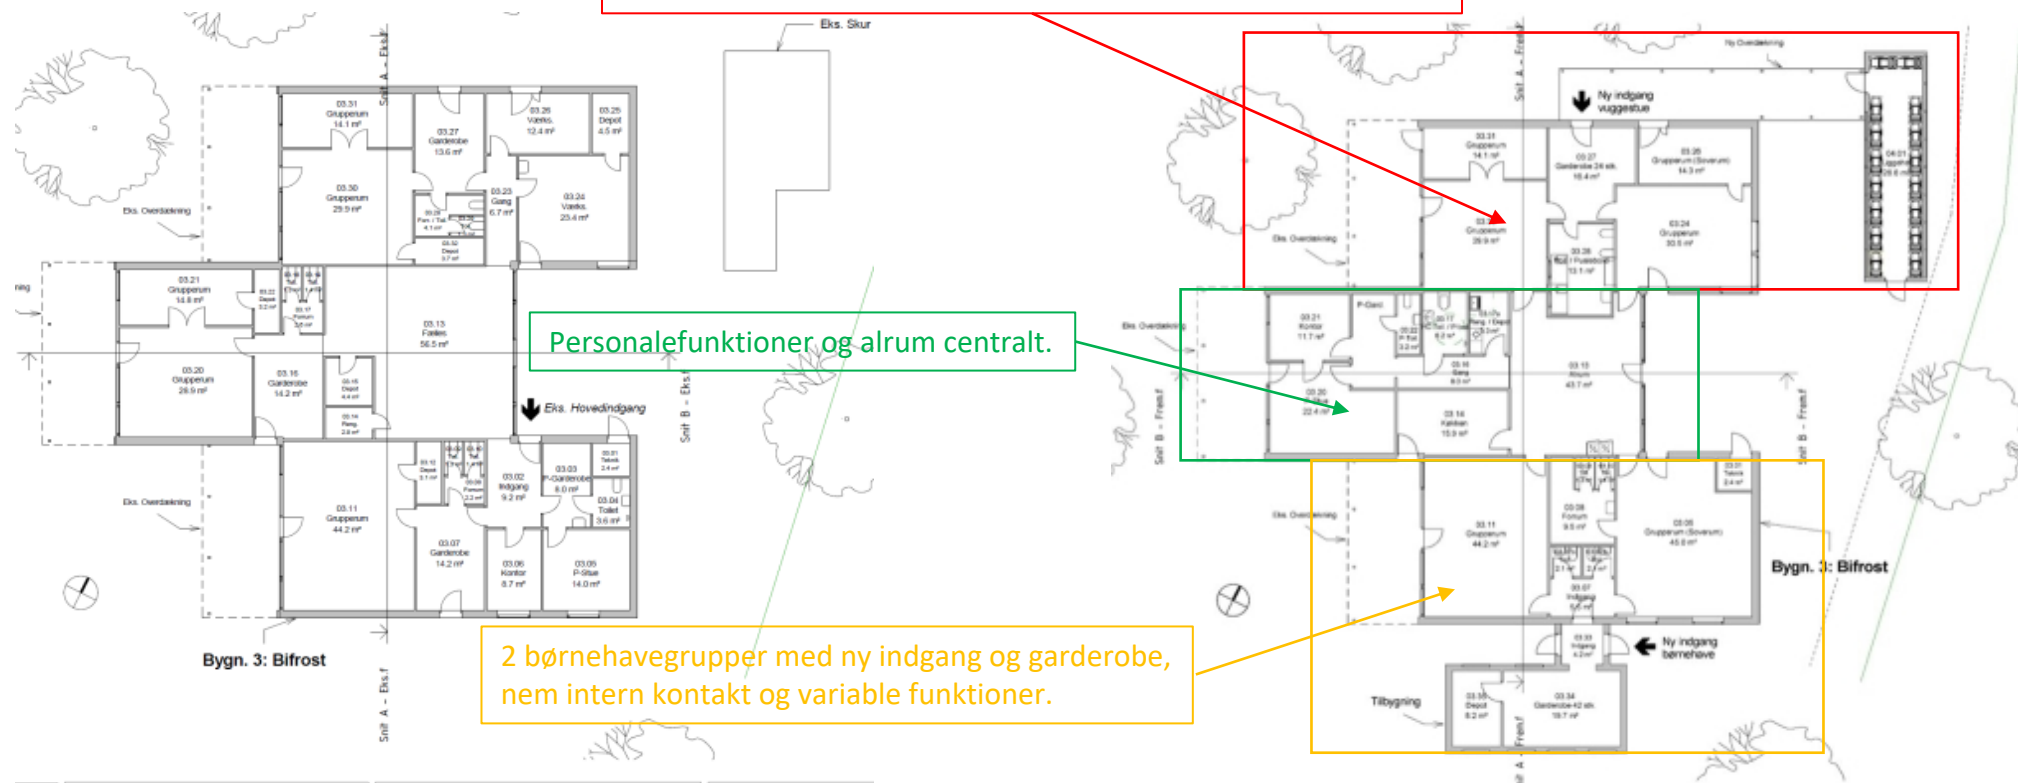

Bifrost

Eksisterende forhold

Projekt som ansøgt

2 vuggestuegrupper, med fælles garderobe og toilet/skifterum og direkte adgang til liggehal.

Personalefunktioner og alrum centralt.

2 børnehavegrupper med ny indgang og garderobe, nem intern kontakt og variable funktioner.

Solvang med Talehuset

Eksisterende forhold

Projekt som ansøgt, til over 150 personer

Udeareal