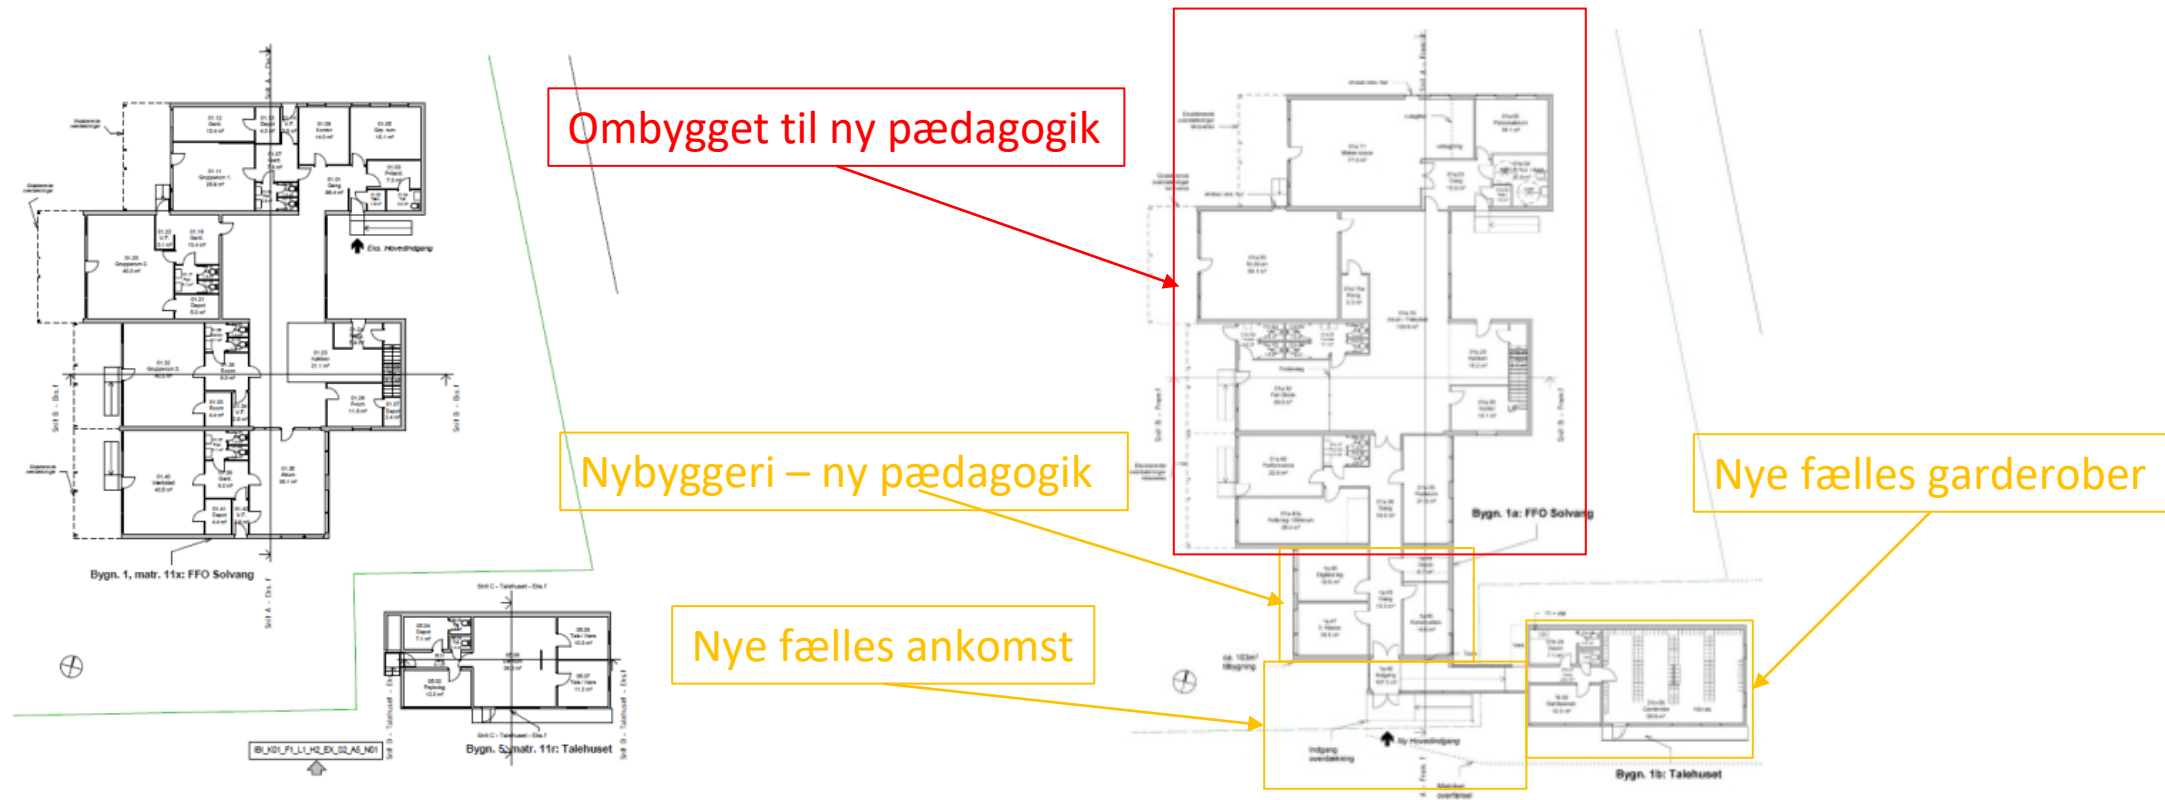

Bifrost

Eksisterende forhold

Projekt som ansøgt

2 vuggestuegrupper, med fælles garderobe og toilet/skifterum og direkte adgang til liggehal.

Personalefunktioner og alrum centralt.

2 børnehavegrupper med ny indgang og garderobe, nem intern kontakt og variable funktioner.

Solvang med Talehuset

Eksisterende forhold

Projekt som ansøgt, til over 150 personer

Udeareal