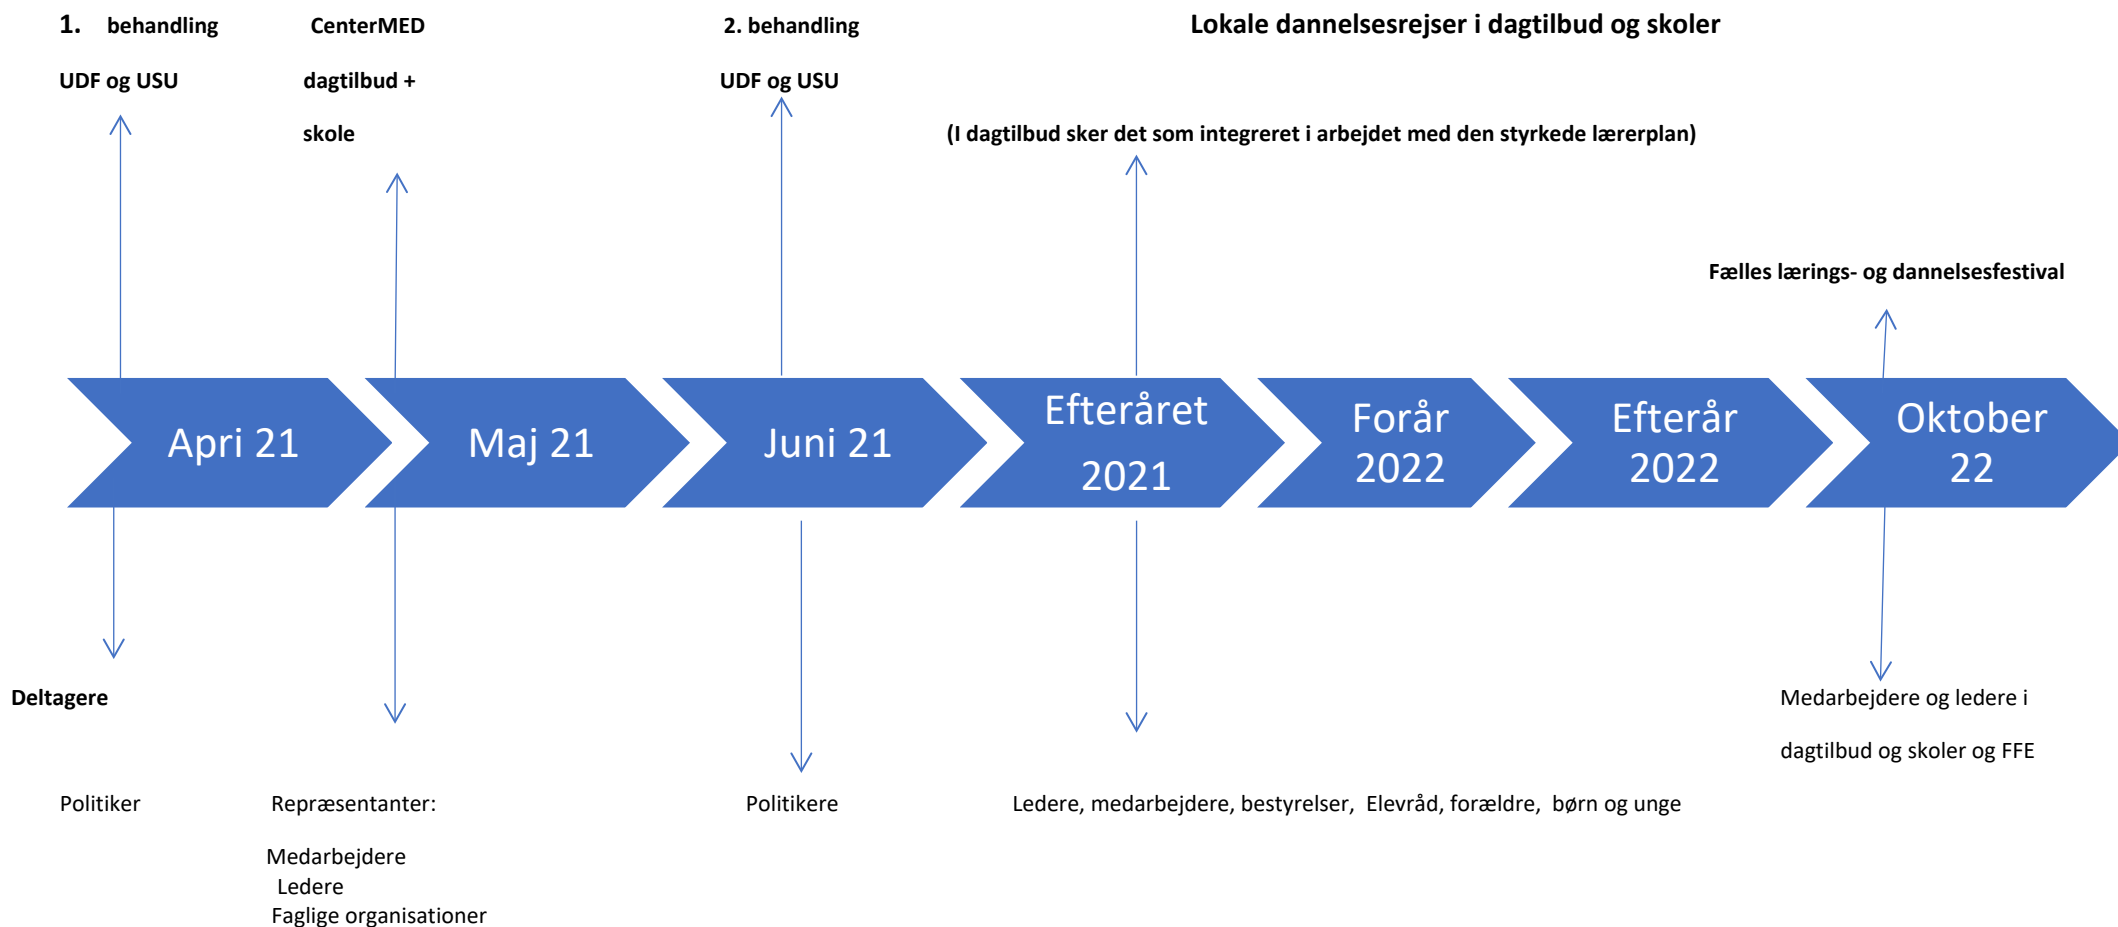

Furesø Kommune 0 – 18 år: Implementering af det fælles lærings og dannelsessyn 2021-2023

Nedslag

Ud over de lokale dannelsesrejser udvikles i efteråret 2021 – efteråret 2022 fælles dannelsesrejser for børn og unge i Furesø. F.eks.:

- **marias naturvidenskabelig dannelsesrejse** (kortlægning og udvikling af naturfaglige tilbud, samt undersøgelse af muligheder for etablering af f.eks. skovbørnehave el.lign. naturtilbud)
- **Antons digitale dannelsesrejse** (kortlægning og udvikling af pædagogiske digitale/ teknologi tilbud)
- **En kulturel dannelsesrejse**, som del af udmøntningen af "Vores Furesø" (kortlægning og udvikling af kulturinstitutionernes tilbud)